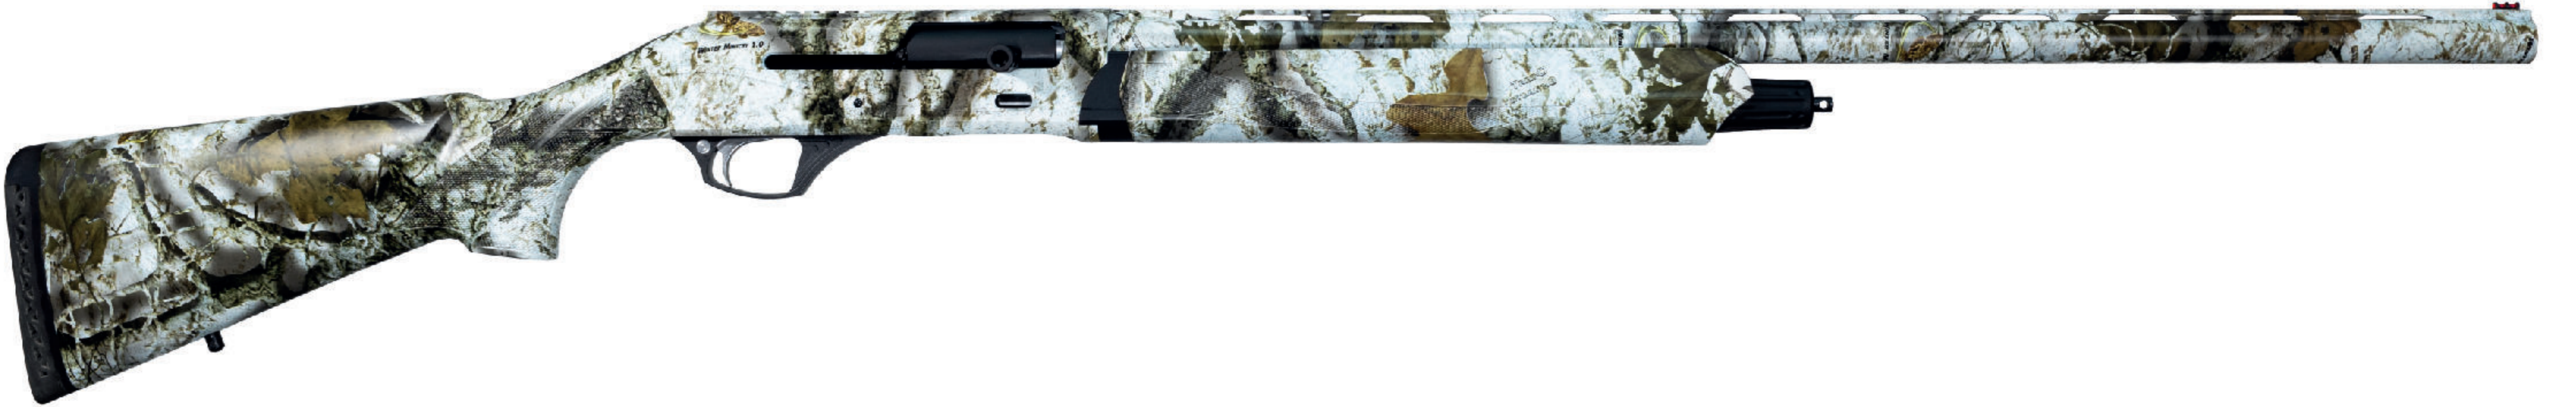

SYSTEM	CHAMBER	CALİBER	BARREL LENGTH	CAPACITY	AVERAGE WEIGHT
INERTIA	3" / 76mm	12	22"/24"/26"/28"	4+1/5+1	3000-3250 gr
SİSTEM	FİŞEK YATAĞI	KALİBRE	NAMLU UZUNLUĞU	FİŞEK KAPASİTESİ	AĞIRLIK
KİNETİK	3" / 76mm	12	56/61/66/71 cm	4+1/5+1	3000-3250 gr