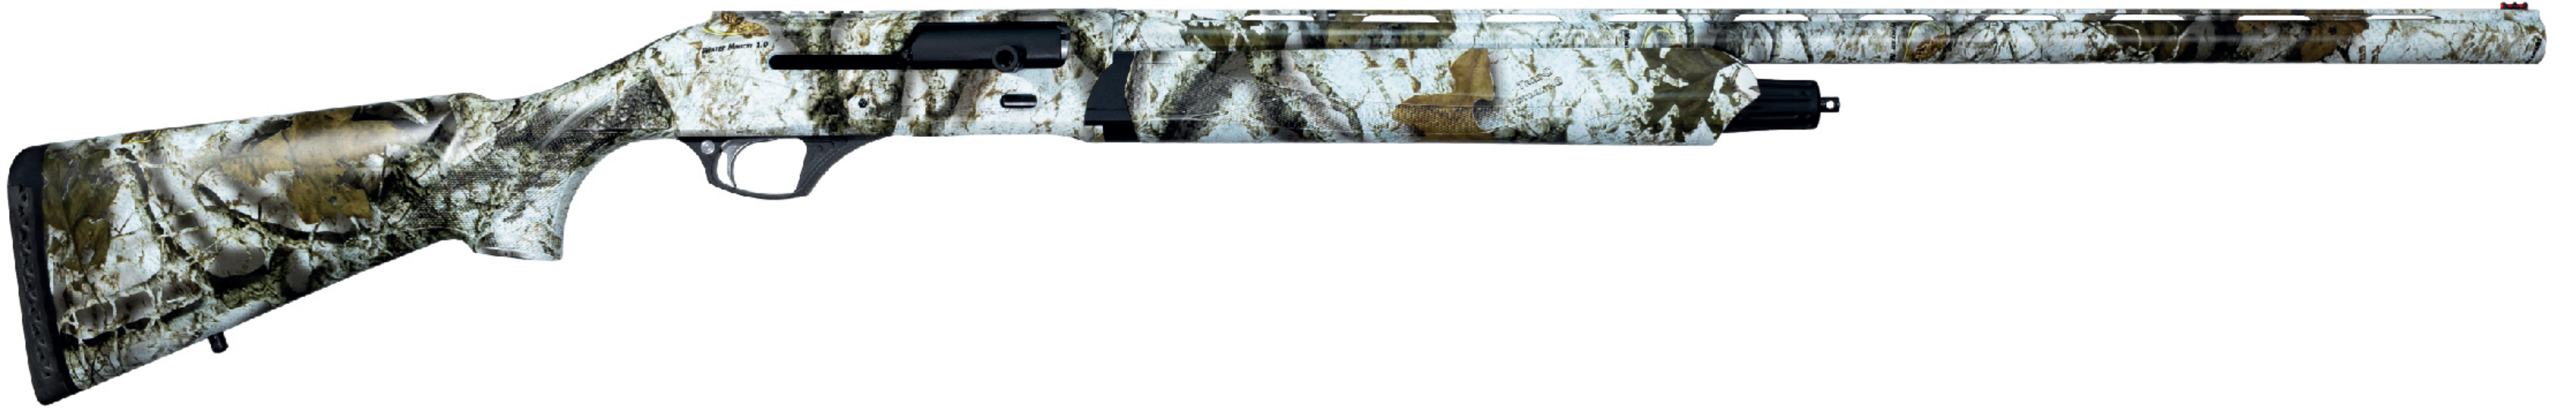

SYSTEM	CHAMBER	CALİBER	BARREL LENGTH	CAPACITY	AVERAGE WEIGHT
INERTIA	3" / 76mm	12	22"/24"/26"/28"	4+1/5+1	3000-3250 gr
SİSTEM	FİŞEK YATAĞI	KALİBRE	NAMLU UZUNLUĞU	FİŞEK KAPASİTESİ	AĞIRLIK
KİNETİK	3" / 76mm	12	56/61/66/71 cm	4+1/5+1	3000-3250 gr